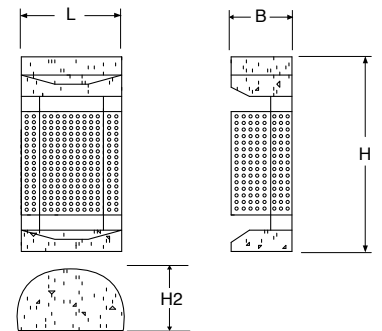

COD.	L	H	H2	X
AU101	300	1000	480	60.3

COD.	L	L2	H	H2	H3	X
AU102	300	220	1000	480	200	60.3

COD.	L	H	H2	B
AU103	500	950	300	300