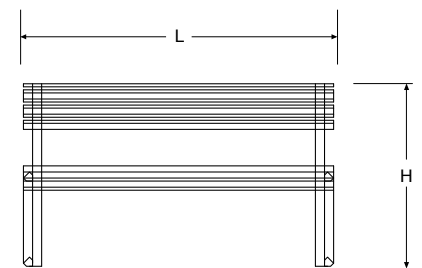

ASIAGO

Panchina con schienale composta da legno e acciaio inox AISI 304.

Bench with back made of wood and stainless steel AISI 304.

RIMINI

Panchina in acciaio inox AISI 304.

Bench in stainless steel AISI 304.

ISCHIA

Panchina con schienale composta da legno e acciaio inox AISI 304.

Bench with back made of wood and stainless steel AISI 304.

COD.	L	L2	H	H2	B
AU001	1750	550	835	430	500

COD.	L	L2	H
AU003	1800	545	835

COD.	L	H	X
AU304	850	1150	42.4

COD.	L	H	X
AU305	1950	1150	42.4

COD.	L	H	X
AU306	700	1200	48,3

MISANO850

Dissuasore Ø 48,3 in acciaio inox AISI 304.

Bollard Ø 48.3 in stainless steel AISI 304.

MISANO1950

Dissuasore Ø 48,3 in acciaio inox AISI 304.