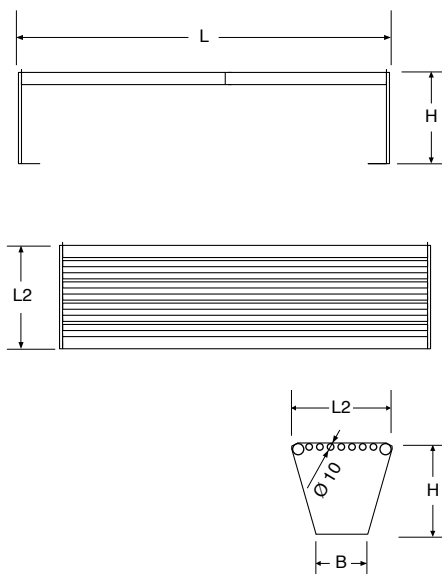

COD.	L	L2	H	B
AU004	1500	480	860	612

CORTINA

Panchina composta da legno e acciaio inox AISI 304.

Bench made of wood and stainless steel AISI 304.

PORTOFINO

Panchina in acciaio inox AISI 304.

Bench in stainless steel AISI 304.