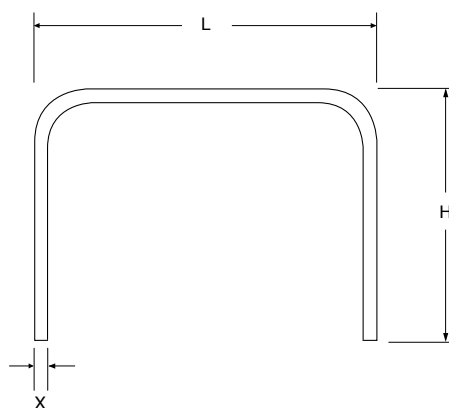

Bollard Ø 42.4 in stainless steel AISI 304.

COD.	L	H	H1	X
AU301A	160	1200	1000	88.9

COD.	L	H	H1	X
AU302A	160	1200	1000	88.9

COD.	L	H	X
AU303	700	1200	42.4

IMOLA850

Dissuasore Ø 42,4 in acciaio inox AISI 304.

Bollard Ø 42.4 in stainless steel AISI 304.

IMOLA1950

Dissuasore Ø 42,4 in acciaio inox AISI 304.

Bollard Ø 42.4 in stainless steel AISI 304.

MISANO700

Dissuasore Ø 48,3 in acciaio inox AISI 304.

Bollard Ø 48.3 in stainless steel AISI 304.

COD.	L	H	X
AU304	850	1150	42.4

COD.	L	H	X
AU305	1950	1150	42.4

COD.	L	H	X
AU306	700	1200	48,3

MISANO850

Dissuasore Ø 48,3 in acciaio inox AISI 304.

Bollard Ø 48.3 in stainless steel AISI 304.

MISANO1950

Dissuasore Ø 48,3 in acciaio inox AISI 304.