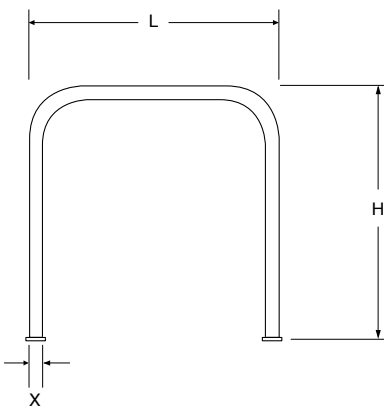

Bollard Ø 42.4 in stainless steel AISI 304.

COD.	L	H	H1	X
AU301A	160	1200	1000	88.9

COD.	L	H	H1	X
AU302A	160	1200	1000	88.9

COD.	L	H	X
AU303	700	1200	42.4

IMOLA850

Dissuasore Ø 42,4 in acciaio inox AISI 304.

Bollard Ø 42.4 in stainless steel AISI 304.

IMOLA1950

Dissuasore Ø 42,4 in acciaio inox AISI 304.

Bollard Ø 42.4 in stainless steel AISI 304.

MISANO700

Dissuasore Ø 48,3 in acciaio inox AISI 304.

Bollard Ø 48.3 in stainless steel AISI 304.

COD.	L	H	X
AU304	850	1150	42.4

COD.	L	H	X
AU305	1950	1150	42.4

COD.	L	H	X
AU306	700	1200	48,3

MISANO850

Dissuasore Ø 48,3 in acciaio inox AISI 304.

Bollard Ø 48.3 in stainless steel AISI 304.

MISANO1950

Dissuasore Ø 48,3 in acciaio inox AISI 304.

Bollard Ø 48.3 in stainless steel AISI 304.

COD.	L	H	X
AU307	850	1150	48.3

COD.	L	H	X
AU308	1950	1150	48.3

PARMA

Portabiciclette in cemento rosa e acciaio inox AISI 304. Rastrelliera da sette posti.

Bicycle racks in pink cement and stainless steel AISI 304. Seven parking places.