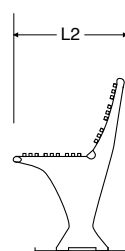

ASIAGO

Panchina con schienale composta da legno e acciaio inox AISI 304.

Bench with back made of wood and stainless steel AISI 304.

RIMINI

Panchina in acciaio inox AISI 304.

Bench in stainless steel AISI 304.

ISCHIA

Panchina con schienale composta da legno e acciaio inox AISI 304.

Bench with back made of wood and stainless steel AISI 304.

COD.	L	L2	H	H2	B
AU001	1750	550	835	430	500

COD.	L	L2	H
AU003	1800	545	835

COD.	L	H	X
AU304	850	1150	42.4

COD.	L	H	X
AU305	1950	1150	42.4

COD.	L	H	X
AU306	700	1200	48,3

MISANO850

Dissuasore Ø 48,3 in acciaio inox AISI 304.

Bollard Ø 48.3 in stainless steel AISI 304.

MISANO1950

Dissuasore Ø 48,3 in acciaio inox AISI 304.