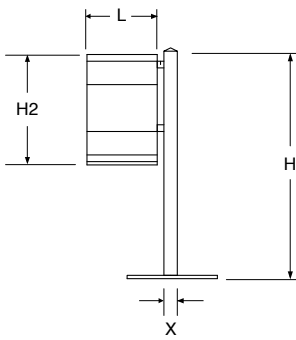

Bench in stainless steel AISI 304.

COD.	L	H	B
AU009	2000	910	570

ISEO

Cestino rotondo in acciaio inox AISI 304.

Round bin in stainless steel AISI 304.

GARDA

Cestino rotondo con posacenere in acciaio inox AISI 304.

Round bin with ashtray in stainless steel AISI 304.

COMO

Cestino basculante in cemento e acciaio inox AISI 304.

Tilting bin in cement and stainless steel AISI 304.

COD.	L	H	H2	X
AU101	300	1000	480	60.3

COD.	L	L2	H	H2	H3	X
AU102	300	220	1000	480	200	60.3

COD.	L	H	X
AU304	850	1150	42.4

COD.	L	H	X
AU305	1950	1150	42.4

COD.	L	H	X
AU306	700	1200	48,3

MISANO850

Dissuasore Ø 48,3 in acciaio inox AISI 304.

Bollard Ø 48.3 in stainless steel AISI 304.

MISANO1950

Dissuasore Ø 48,3 in acciaio inox AISI 304.