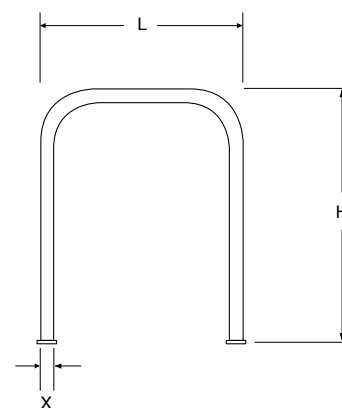

Bollard Ø 42.4 in stainless steel AISI 304.

COD.	L	H	H1	X
AU301A	160	1200	1000	88.9

COD.	L	H	H1	X
AU302A	160	1200	1000	88.9

COD.	L	H	X
AU303	700	1200	42.4

IMOLA850

Dissuasore Ø 42,4 in acciaio inox AISI 304.

Bollard Ø 42.4 in stainless steel AISI 304.

IMOLA1950

Dissuasore Ø 42,4 in acciaio inox AISI 304.

Bollard Ø 42.4 in stainless steel AISI 304.

MISANO700

Dissuasore Ø 48,3 in acciaio inox AISI 304.

Bollard Ø 48.3 in stainless steel AISI 304.

COD.	L	H	X
AU304	850	1150	42.4

COD.	L	H	X
AU305	1950	1150	42.4

COD.	L	H	X
AU306	700	1200	48,3

MISANO850

Dissuasore Ø 48,3 in acciaio inox AISI 304.

Bollard Ø 48.3 in stainless steel AISI 304.

MISANO1950

Dissuasore Ø 48,3 in acciaio inox AISI 304.