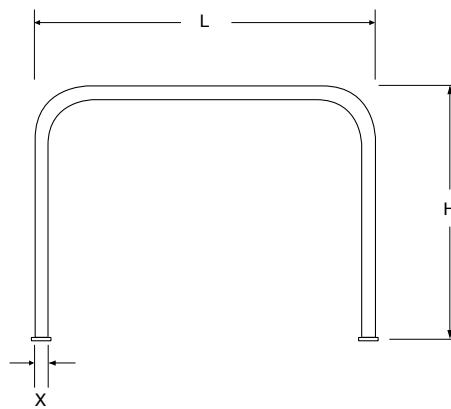

COD.	L	H	X
AU307	850	1150	48.3

COD.	L	H	X
AU308	1950	1150	48.3