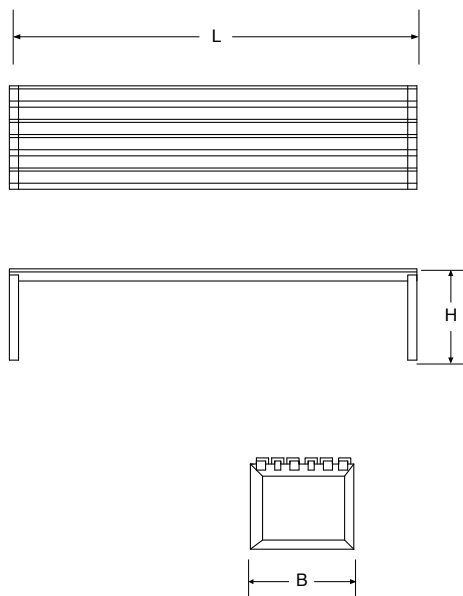

CORTINA

Panchina composta da legno e acciaio inox AISI 304.

Bench made of wood and stainless steel AISI 304.