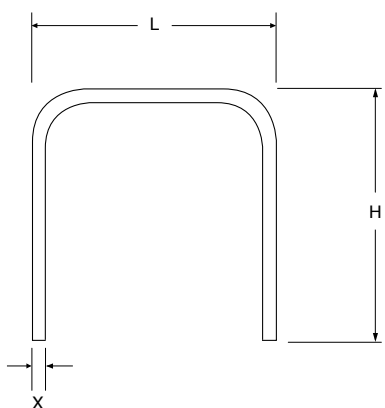

MONZA

Dissuasore Ø 88,9 in acciaio inox AISI 304.

Bollard Ø 88.9 in stainless steel AISI 304.

MARANELLO

Dissuasore Ø 88,9 in acciaio inox AISI 304.

Bollard Ø 88.9 in stainless steel AISI 304.

IMOLA700

Dissuasore Ø 42,4 in acciaio inox AISI 304.

Bollard Ø 42.4 in stainless steel AISI 304.

COD.	L	H	H1	X
AU301A	160	1200	1000	88.9

COD.	L	H	H1	X
AU302A	160	1200	1000	88.9

COD.	L	H	X
AU303	700	1200	42.4

IMOLA850

Dissuasore Ø 42,4 in acciaio inox AISI 304.

Bollard Ø 42.4 in stainless steel AISI 304.

IMOLA1950

Dissuasore Ø 42,4 in acciaio inox AISI 304.

Bollard Ø 42.4 in stainless steel AISI 304.

MISANO700

Dissuasore Ø 48,3 in acciaio inox AISI 304.

Bollard Ø 48.3 in stainless steel AISI 304.

COD.	L	H	X
AU304	850	1150	42.4

COD.	L	H	X
AU305	1950	1150	42.4

COD.	L	H	X
AU306	700	1200	48,3

MISANO850

Dissuasore Ø 48,3 in acciaio inox AISI 304.

Bollard Ø 48.3 in stainless steel AISI 304.

MISANO1950

Dissuasore Ø 48,3 in acciaio inox AISI 304.