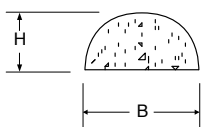

COD.	L	L2	H	A	B
AU201	1200	900	250	150	500

COD.	L	H
AU203	916	250