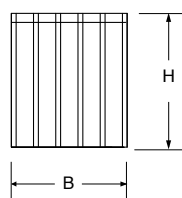

COD.	L	H	B
AU009	2000	910	570