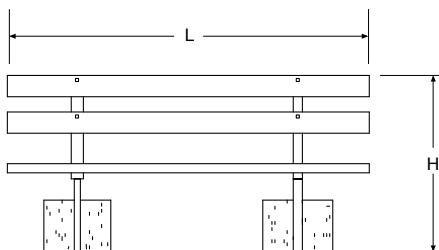

ASIAGO

Panchina con schienale composta da legno e acciaio inox AISI 304.

Bench with back made of wood and stainless steel AISI 304.