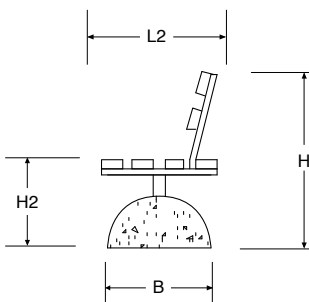

ASIAGO

Panchina con schienale composta da legno e acciaio inox AISI 304.

Bench with back made of wood and stainless steel AISI 304.