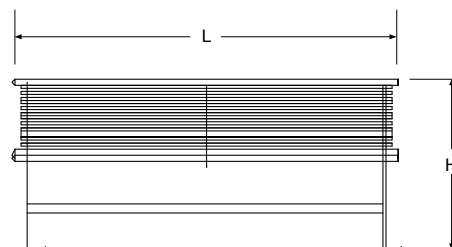

ISCHIA

Panchina con schienale composta da legno e acciaio inox AISI 304.

Bench with back made of wood and stainless steel AISI 304.

COD.	L	L2	H	H2	B
AU001	1750	550	835	430	500

COD.	L	L2	H
AU003	1800	545	835