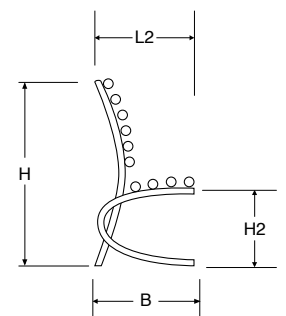

ISCHIA

Panchina con schienale composta da legno e acciaio inox AISI 304.

Bench with back made of wood and stainless steel AISI 304.

COD.	L	L2	H	H2	B
AU001	1750	550	835	430	500

COD.	L	L2	H
AU003	1800	545	835

Bollard Ø 42.4 in stainless steel AISI 304.

COD.	L	H	H1	X
AU301A	160	1200	1000	88.9

COD.	L	H	H1	X
AU302A	160	1200	1000	88.9

COD.	L	H	X
AU303	700	1200	42.4

IMOLA850

Dissuasore Ø 42,4 in acciaio inox AISI 304.

Bollard Ø 42.4 in stainless steel AISI 304.

IMOLA1950

Dissuasore Ø 42,4 in acciaio inox AISI 304.

Bollard Ø 42.4 in stainless steel AISI 304.

MISANO700

Dissuasore Ø 48,3 in acciaio inox AISI 304.

Bollard Ø 48.3 in stainless steel AISI 304.

COD.	L	H	X
AU304	850	1150	42.4

COD.	L	H	X
AU305	1950	1150	42.4

COD.	L	H	X
AU306	700	1200	48,3

MISANO850

Dissuasore Ø 48,3 in acciaio inox AISI 304.

Bollard Ø 48.3 in stainless steel AISI 304.

MISANO1950

Dissuasore Ø 48,3 in acciaio inox AISI 304.