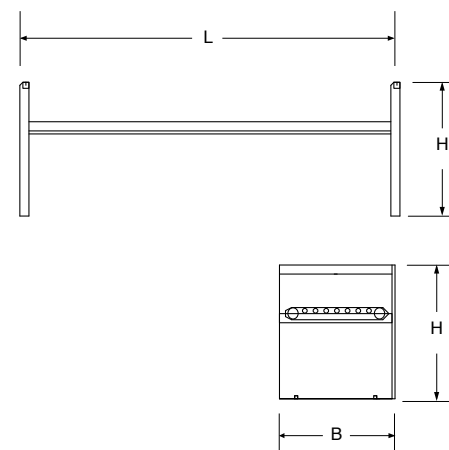

TRIESTE

Panchina in acciaio inox AISI 304.

Bench in stainless steel AISI 304.

COD.	L	H	B
AU005	1980	440	500

COD.	L	L2	H	B
AU006	1800	500	450	250

COD.	L	H	B
AU007	1840	650	560