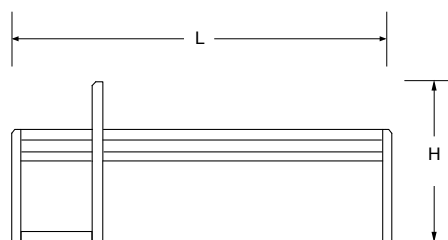

COD.	L	H	B
AU009	2000	910	570