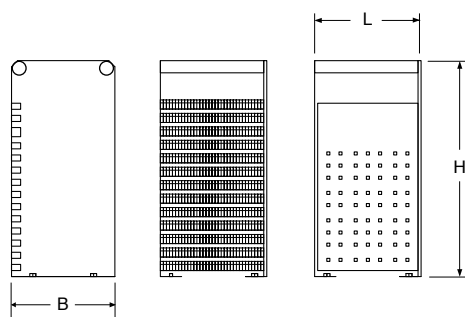

COD.	L	H	B
AU104	516	1050	500