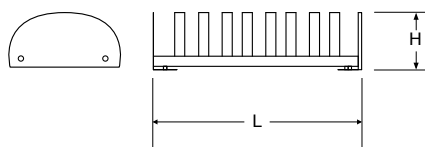

COD.	L	L2	H	A	B
AU201	1200	900	250	150	500

COD.	L	H
AU203	916	250