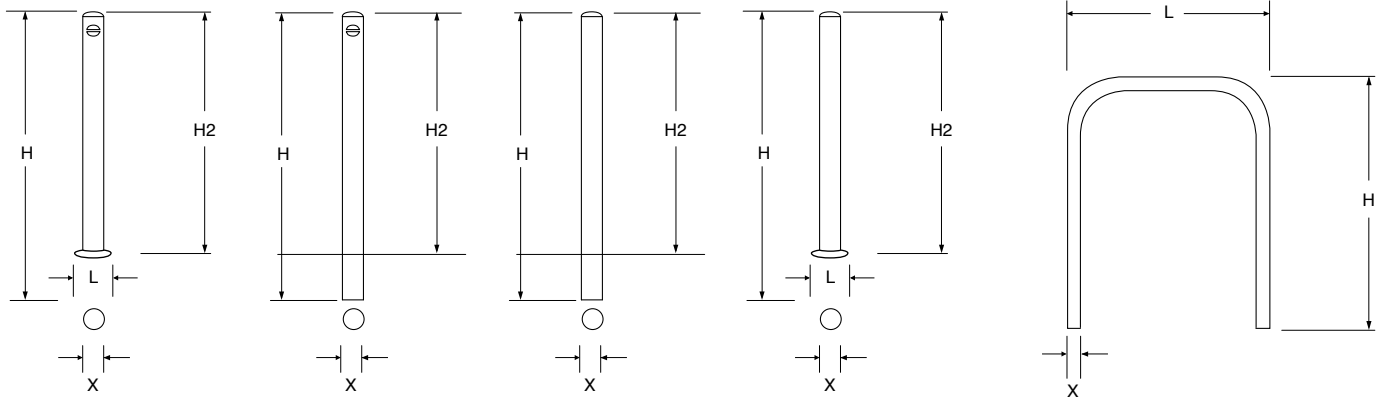

IMOLA700

Dissuasore Ø 42,4 in acciaio inox AISI 304.

Bollard Ø 42.4 in stainless steel AISI 304.