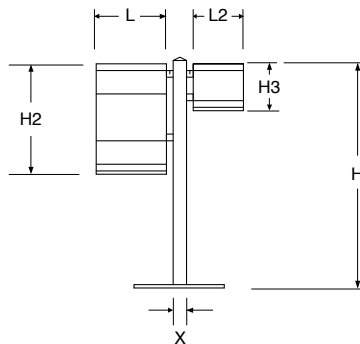

Bench in stainless steel AISI 304.

COD.	L	H	B
AU009	2000	910	570

ISEO

Cestino rotondo in acciaio inox AISI 304.

Round bin in stainless steel AISI 304.

GARDA

Cestino rotondo con posacenere in acciaio inox AISI 304.

Round bin with ashtray in stainless steel AISI 304.

COMO

Cestino basculante in cemento e acciaio inox AISI 304.

Tilting bin in cement and stainless steel AISI 304.

COD.	L	H	H2	X
AU101	300	1000	480	60.3

COD.	L	L2	H	H2	H3	X
AU102	300	220	1000	480	200	60.3

COD.	L	H	X
AU304	850	1150	42.4

COD.	L	H	X
AU305	1950	1150	42.4

COD.	L	H	X
AU306	700	1200	48,3

MISANO850

Dissuasore Ø 48,3 in acciaio inox AISI 304.

Bollard Ø 48.3 in stainless steel AISI 304.

MISANO1950

Dissuasore Ø 48,3 in acciaio inox AISI 304.