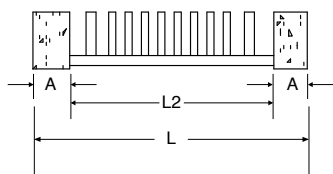

COD.	L	L2	H	A	B
AU201	1200	900	250	150	500

COD.	L	H
AU203	916	250